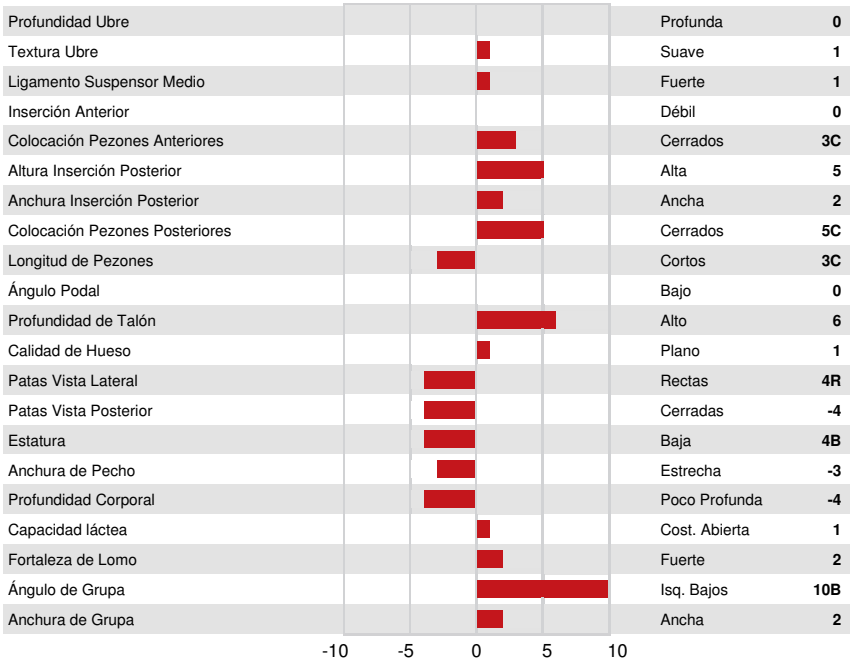

DE-SU FEDEX
SILVERRIDGE V SSHOT EARRING EX-90-6YR-CAN 10*
COGENT SUPERSHOT
SILVERRIDGE V MUNITION EARWIG EX-90-5E-CAN 6*
SULLY MUNITION
VELTHUIS SG SNOW EVENT VG-87-5YR-CAN 11*

GMACE LPI +3003 PRO$ 1500

DPF RDF BLF CNF BYF MWF CVF HH1F HH2C HH3F HH4F HH5F HH6F HCDF HMWF

Num.Reg #: HOCANM12629653 aAa: 432516 DMS: 246
Nacimiento: 10/24/2016 Kappa Caseina: AE Beta Caseina: A1A1

PRODUCCION		79 Rebaños	425 Hijas	93% Rep.	GMACE 24*DEC				
Leche kg	1051	Grasa kg	66	Grasa %	+0.21	Proteína kg	42	Proteína %	+0.06
Eficiencia de Conversión	102	RMC	102	Eficiencia Metano	100				

SALUD Y REPRODUCCIÓN **Immunity 92**

Vida en el Rebaño	104	Inmunidad crías	95
Células Somáticas	102	Facilidad de Parto	109
Fertilidad Hijas	87	Facilidad Parto de las Hijas	106
Cond. Corporal	99	Velocidad Ordeño	104
Resist. Mastitis.	103	Temperamento	102
Persistencia de la lactación	99	Resistencia a Enfermedades Metabólicas	102

TIPO G Rebaños G Hijas 83% Rep. GPA 24*DEC

Tipo	3	Fortaleza Lechera	-3
Sistema Mamario	2	Grupa	8
Patas	4		

SILVERRIDGE V MUNITION EARWIG
GRANDDAM